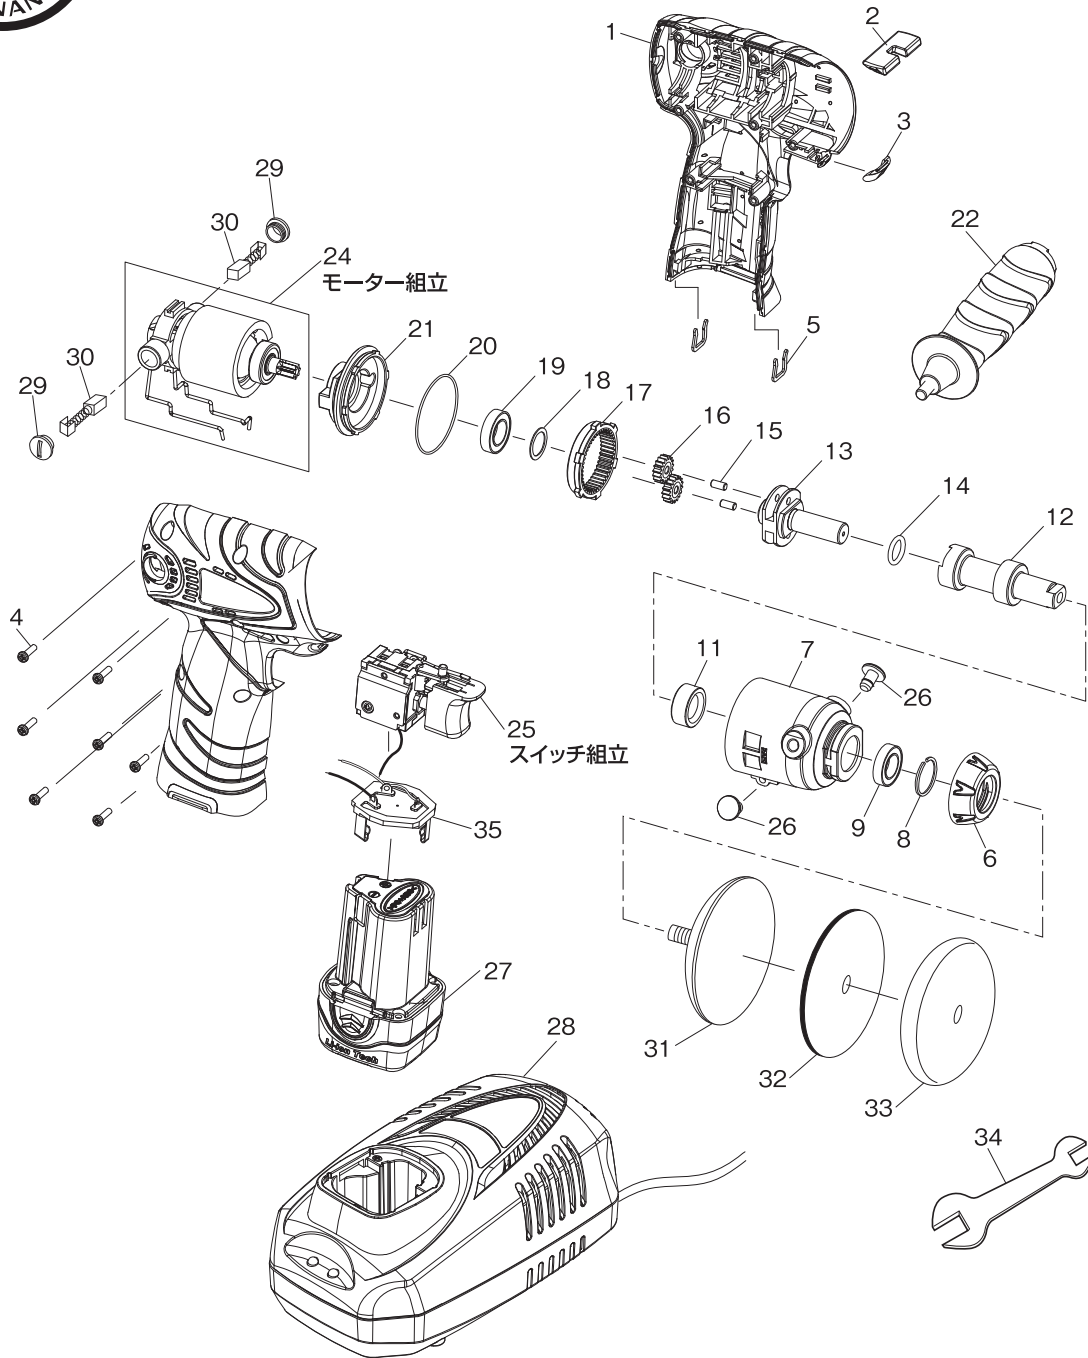

SI-410E

コードレス 75φmm クイックポリリッシャー

図番	パーツNO.	品名	員数	単価	図番	パーツNO.	品名	員数	単価
1	30031410	モーターハウジング(左右CP)	1	3,120	19	21230101	ボールベアリング	1	1,040
2	30731173	リバーシングアクチュエーター	1	160	20	30530069	O-リング	2	40
3	30630773	カバー	1	100	21	20230275	モーターホルダー	1	1,240
4	20930722	スクリュー	7	50	22	41230051	デットハンドルCP	1	1,560
5	20030117	クリップ	2	80	24	RS05I004HS	モーター組立	1	9,200
6	30630696	フロントカバーキャップ	1	220	25	RS99S0002	スイッチ組立	1	2,900
7	20230349	フロントカバー	1	3,120	26	30630769	スクリュー	2	260
8	20930780	リテーナーリング	1	80	27	SI-B1242L	電池パック	1	オープン
9	21230101	ボールベアリング	1	620	28	SEDC12JP33-15	充電器	1	オープン
11	30330271	ワッシャー	1	40	29	10430432	カーボンブラシキャップ	2	260
12	21730439	スピンドル	1	2,080	30	10430341	カーボンブラシ (1P/C 2ヶ入)	1P/C	700
13	21730442	ドライブシャフト	1	4,660	31	114-102	73φマジックパッド	1	3,000
14	30530072	O-リング	1	40	32	129KS-102	80φウールパフ (5枚入)	1P/C	5,000
15	21030543	アイドルギアシャフト	2	50	33	129KL-102	80φスポンジパフ (5枚入)	1P/C	3,000
16	21030601	アイドルギア	2	130	34	22130504	スパナレンチ	1	520
17	21030600	インナーギアリング	1	720	35	30230707	ターミナルホルダー	1	310
18	20031376	ワッシャー	1	60					